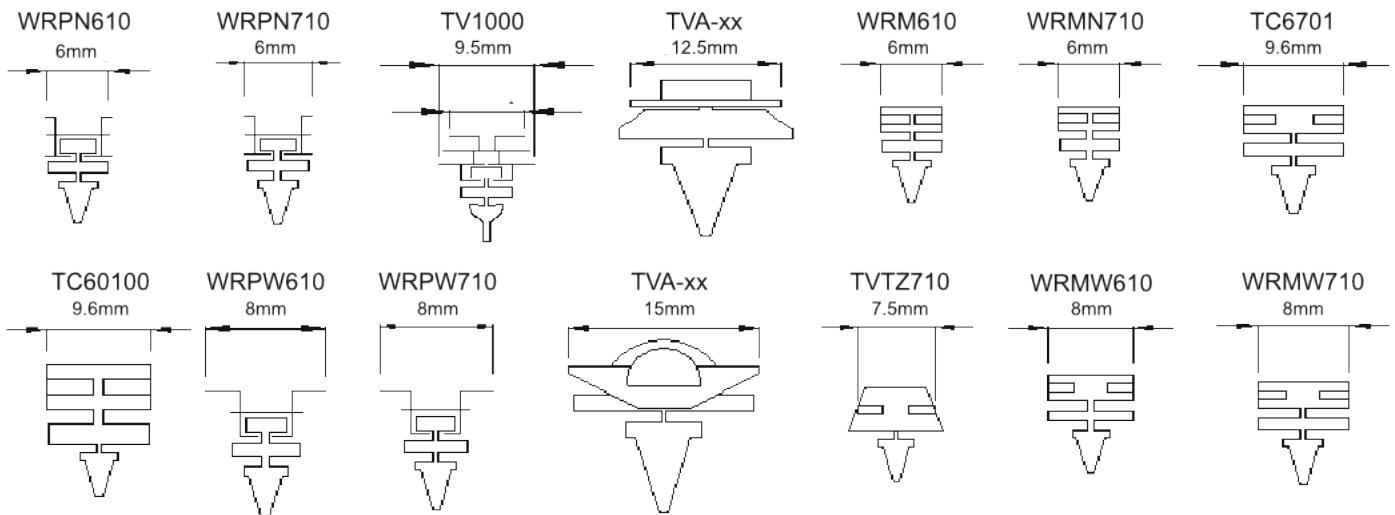

Blade	Length mm	Saddle
132.801	800	16 mm 26 mm

Blades - Flat

Boneless | Silicone Wiper Blade

Blade	Length	Blade Fit
SWT880	14" - 28"	Hook or adaptor

Blade	Length (mm)	Connection
TVF300 12"	300 mm	Universal
TVF350 14"	350 mm	Universal
TVF400 16"	400 mm	Universal
TVF500 20"	500 mm	Universal
TVF550 22"	550 mm	Universal
TVF600 24"	600 mm	Universal
TVF700 28"	700 mm	Universal

Assorted Wiper Blades

Roca	Part #	Length	Connection
	520911	280	Bayonet
	520514	355	
	520516	405	
	520517	430	
	520520	508	
	520522	560	
	520824	610	16 mm bolt
	520828	710	
	520830	760	
	520833	838	
	820835	890	
	820838	965	
Vetus	Part #	Length	Connection
	WBBxx	305 410 508	7 mm bayonet
	WBSSxx	305 410 508	7 mm bayonet
Exalto	Part #	Length	Connection
	215LD-SS	280 - 610	hook fit
	217MD-SS	350 - 800	12 mm bolt
	216HD1-SS	610 - 1 200	12 mm bolt

Refill	Blade Length (mm)	Suits Blades	Pack	Width (mm)	Back
TVA-xx	345 mm - 450 mm	TVCSxx	each	15 mm	Metal rail
TV1000 TV1000-10	1000 mm	Universal	pair box 10	8 mm 9.5 mm	Plastic
WRMN610	600 mm	TC600A	pair box 20	6 mm 8 mm	Metal (narrow)
EVMN710	650 mm 700 mm	TC650A TC700A	pair box 20	8 mm	Metal (narrow)
WRPN610	600 mm	TC600A	pair box 20	6 - 8 mm	Plastic (Narrow)
WRPN710	650 mm 700 mm	TC650A TC700A	pair box 20	6 - 8 mm	Plastic (Narrow)
WRPW710	700 mm	WEM700	pair box 10	8 mm	Plastic (Wide)
WRMW610	600 mm	TC600A	pair box 20	6 mm 8 mm	Metal (Wide)
WRMW710	650 mm 700 mm	TC650A TC700A	pair box 20	6 mm 8 mm	Metal (Wide)
TC60100	700 - 1000 mm	TCxxx	pair	9.5 mm	S/S twin rail
80262202	1000 mm	FBxx	pair	9.5 mm	Rubber
80262200	800 mm	FBxx	pair	8 mm	Rubber
TVSWF115.756	800 mm	SWF	pair	7.5 mm	Rubber
TC-16 TC-18 TC-20	400 mm - 510 mm	TCCSxx	pair	12.5 mm	twin rail
TVSWF800	800 mm	132.800 TC800	pair	9.6 mm	twin rail
TCF6071	710 mm	TC700A B160-24	pair	9.6mm	twin rail
TVTZ710-10	710 mm	132.704 TC700	box 10	7.5 mm	twin rail